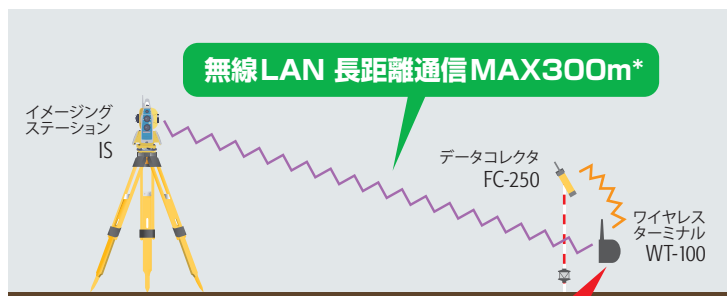

WT-100
WIRELESS TERMINAL

TOPCON

NEW

WT-100

ワイヤレスターミナル

長距離イメージワンマン観測を実現！

アクセスポイント機能により
無線LAN長距離通信が可能！

- ・アクセスポイント機能搭載
- ・無線LANの長距離通信が可能
- ・イメージワンマン観測の作業効率がアップ
- ・PCとの接続が可能
- ・バッテリー内蔵

無線LANの通信効率が向上！

アクセスポイント機能を搭載したWT-100は、無線LAN通信の安定性を高め、さらに長距離通信を可能とするワイヤレスターミナルです。イメージングステーションISとデータコレクタ間の画像転送を快適に行え、広範囲にわたる現場でも直感的な操作性のイメージワンマン観測が可能です。

データコレクタに表示される
150m近辺での狭角画像

* 通信機器間の障害物や状況により、通信範囲が変化する場合があります。

アクセスポイント

広範囲にわたる現場でのワンマン観測に最適！ 無線LANの長距離通信を可能にするワイヤレスターミナルWT-100

無線LAN
長距離通信 MAX300m*

快適な通信環境を実現

周りに障害物がない状態においては、ISとデータコレクタとの通信距離は300mまで可能です。規模の大きな現場での使用に最適な通信環境を実現します。長距離通信範囲をカバーするWT-100は、ISの画像転送時の通信効率を向上させ、快適なイメージワンマン観測を行います。